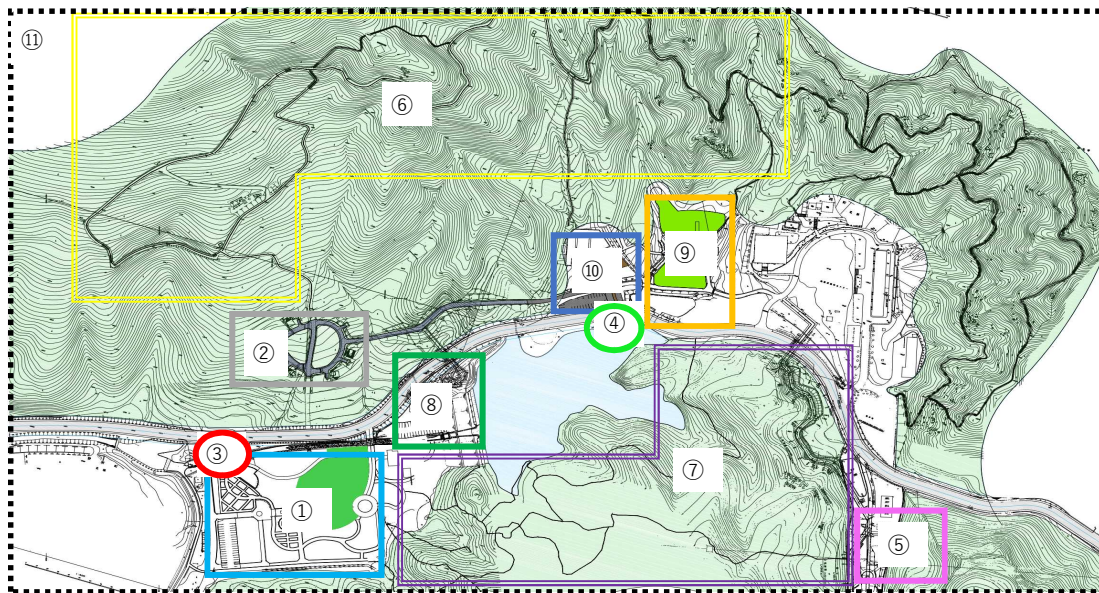

エリア別計画工程表

2024.2.3作成

- ① 植物園エリア
- ② ロッジエリア
- ③ 大型サイン（植物園側）
- ④ 大型サイン（ふるさと館側）
- ⑤ 里の家
- ⑥ 健康の森
- ⑦ 学びの森
- ⑧ ブリッジアプローチ
- ⑨ 遊具広場
- ⑩ ふるさと館エリア
- ⑪ 園内サイン

エリア	2023年	2024年												2025年				
	12月	1月	2月	3月	4月	5月	6月	7月	8月	9月	10月	11月	12月	1月	2月	3月		
①	—————				 <small>芝生養生期間</small>												
②		—————																
③											—————							
④											—————							
⑤						—————												
⑥											=====							
⑦											=====							
⑧		—————																
⑨									—————					 <small>芝生養生期間</small>			
⑩							—————											
⑪																	